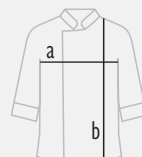

Chef

Chef jacket that closes at the front with press studs. A pocket on the left sleeve. MAO type collar. Folding sleeves. Available in 5 colors. Hellenic product.

	a	b
XS	52	70
S	56	72
M	60	74
L	64	76
XL	68	77
2XL	72	79
3XL	76	80

ΜΕΓΕΘΗ / sizes

Μεγάλα μεγέθη σε χρώμα λευκό

	a	b
4XL	80	81
5XL	84	82
6XL	88	83

NEW Μπεζ

Κόκκινο

Μαύρο

Γκρι

Λευκό