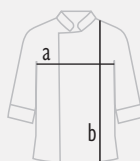

BASIL

50-321-5

Σακάκι BASIL

Σακάκι μάγειρα Κ/Μ. Κλείνει μπροστά με τρούκ. Μία τσέπη στο αριστερό μανίκι. Γιακάς τύπου ΜΑΟ. Διαθέσιμο σε 2 χρώματα. Ελληνικό προϊόν.

165g/m² | 65% polyester - 35% cotton

ΠΕΡΙΓΡΑΦΗ

ΜΕΤΕΘΗ / sizes

	a	b
XS	52	70
S	56	72
M	60	74
L	64	76
XL	68	77
2XL	72	79
3XL	76	80

Description

Basil

Chef coat S/S closes in front with press studs. One pocket the left sleeve. MAO collar. Available in 2 colors. Hellenic product.